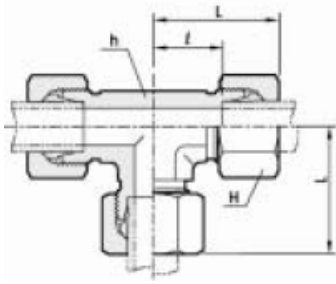

Union Tee

M- Tube O.D. (MM)	Ordering Number	SIZE				Series
		L	t	H	h	
4	DT-4MM-LL-	21	11	10	9	LL
6	DT-6MM-LL-	21	9.5	12	9	very light
8	DT-8MM-LL-	23	11.5	14	12	PN 100
6	DT-6MM-L-	27	12	14	12	
8	DT-8MM-L-	29	14	17	12	L
10	DT-10MM-L-	30	15	19	14	PN 250
12	DT-12MM-L-	32	17	22	17	
15	DT-15MM-L-	36	21	27	19	
18	DT-18MM-L-	40	23.5	32	24	PN 160
22	DT-22MM-L-	44	27.5	36	27	
28	DT-28MM-L-	47	30.5	41	36	
35	DT-35MM-L-	56	34.5	50	41	PN 100
42	DT-42MM-L-	63	40	60	50