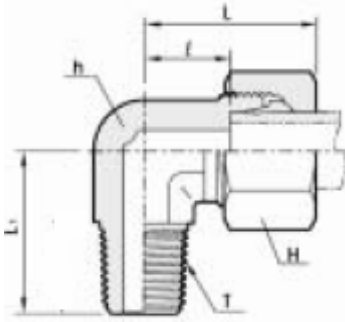

Male Elbow

NPT Thread

M- Tube O.D. (MM)	T-NPT Size (in.)	Ordering Number	SIZE					Series
			L1	t	L	H	h	
4	1/8	DLM-4MM-NS2-LL-	17	11	21	10	11	LL
6	1/8	DLM-6MM-NS2-LL-	19	9.5	21	12	11	very light
8	1/8	DLM-8MM-NS2-LL-	20	11.5	23	14	13	PN 100
6	1/8	DLM-6MM-NS2-L-	20	12	27	14	12	
6	1/4	DLM-6MM-NS4-L-	26	12	27	14	12	L
8	1/4	DLM-8MM-NS2-L-	26	14	29	17	12	light
10	1/4	DLM-10MM-NS4-L-	27	15	30	19	14	PN 250
12	1/4	DLM-12MM-NS4-L-	28	17	32	22	17	
12	3/8	DLM-12MM-NS6-L-	28	17	32	22	17	
12	1/2	DLM-12MM-NS8-L-	34	17	32	22	19	
15	1/2	DLM-15MM-NS8-L-	34	21	36	27	19	
18	1/2	DLM-18MM-NS8-L-	36	23.5	40	32	24	PN 160
22	3/4	DLM-18MM-NS12-L-	42	27.5	44	36	27	
28	1	DLM-28MM-NS16-L-	48	30.5	47	41	37	
35	1 1/4	DLM-35MM-NS20-L-	54	34.5	56	50	41	PN 100
42	1 1/2	DLM-42MM-NS24-L-	61	40	63	60	50	