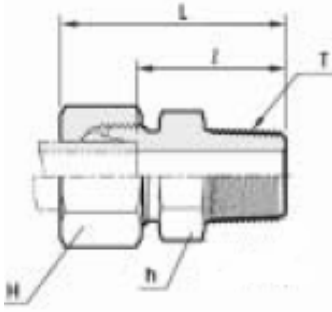

Male Connector

NPT Thread

M- Tube O.D. (MM)	T-NPT Size (in.)	Ordering Number	SIZE				Series
			L	t	H	h	
4	1/8	DCM-4MM-NS2-LL-	28	18	10	11	LL
6	1/8	DCM-6MM-NS2-LL-	28	16.5	12	11	very light
8	1/8	DCM-8MM-NS2-LL-	30	18.5	14	12	PN 100
6	1/8	DCM-6MM-NS2-L-	32	17	14	12	
6	1/4	DCM-6MM-NS4-L-	38	23	14	17	
6	3/8	DCM-6MM-NS6-L-	39	24	14	19	
6	1/2	DCM-6MM-NS8-L-	44	29	14	22	
8	1/8	DCM-8MM-NS2-L-	33	18	17	17	
8	1/4	DCM-8MM-NS4-L-	38	23	17	17	
8	3/8	DCM-8MM-NS6-L-	39	24	17	19	
8	1/2	DCM-8MM-NS8-L-	44	29	17	22	
10	1/4	DCM-10MM-NS4-L-	39	24	19	17	L
10	3/8	DCM-10MM-NS6-L-	40	25	19	19	light
10	1/2	DCM-10MM-NS8-L-	45	30	19	22	PN 250
12	1/4	DCM-12MM-NS4-L-	40	25	22	19	
12	3/8	DCM-12MM-NS6-L-	40	25	22	19	
12	1/2	DCM-12MM-NS8-L-	45	30	22	22	
12	3/4	DCM-12MM-NS12-L-	46	31	22	27	
15	1/4	DCM-15MM-NS4-L-	42	27	27	24	
15	3/8	DCM-15MM-NS6-L-	42	27	27	24	
15	1/2	DCM-15MM-NS8-L-	46	31	27	24	
15	3/4	DCM-15MM-NS12-L-	46	31	27	27	
18	3/8	DCM-18MM-NS6-L-	42	27	32	27	
18	1/2	DCM-18MM-NS8-L-	48	31.5	32	27	
18	3/4	DCM-18MM-NS12-L-	49	32	32	27	PN 160
22	1/2	DCM-22MM-NS8-L-	45	28.5	36	32	
22	3/4	DCM-22MM-NS12-L-	50	33.5	36	32	
22	1	DCM-22MM-NS16-L-	56	39.5	36	36	
28	3/4	DCM-28MM-NS12-L-	51	34.5	41	41	
28	1	DCM-28MM-NS16-L-	56	39.3	41	41	
35	1	DCM-35MM-NS16-L-	61	39.5	50	46	PN 100
35	1 1/4	DCM-35MM-NS20-L-	62	40.5	50	46	
42	1 1/2	DCM-42MM-NS24-L-	65	42	60	55